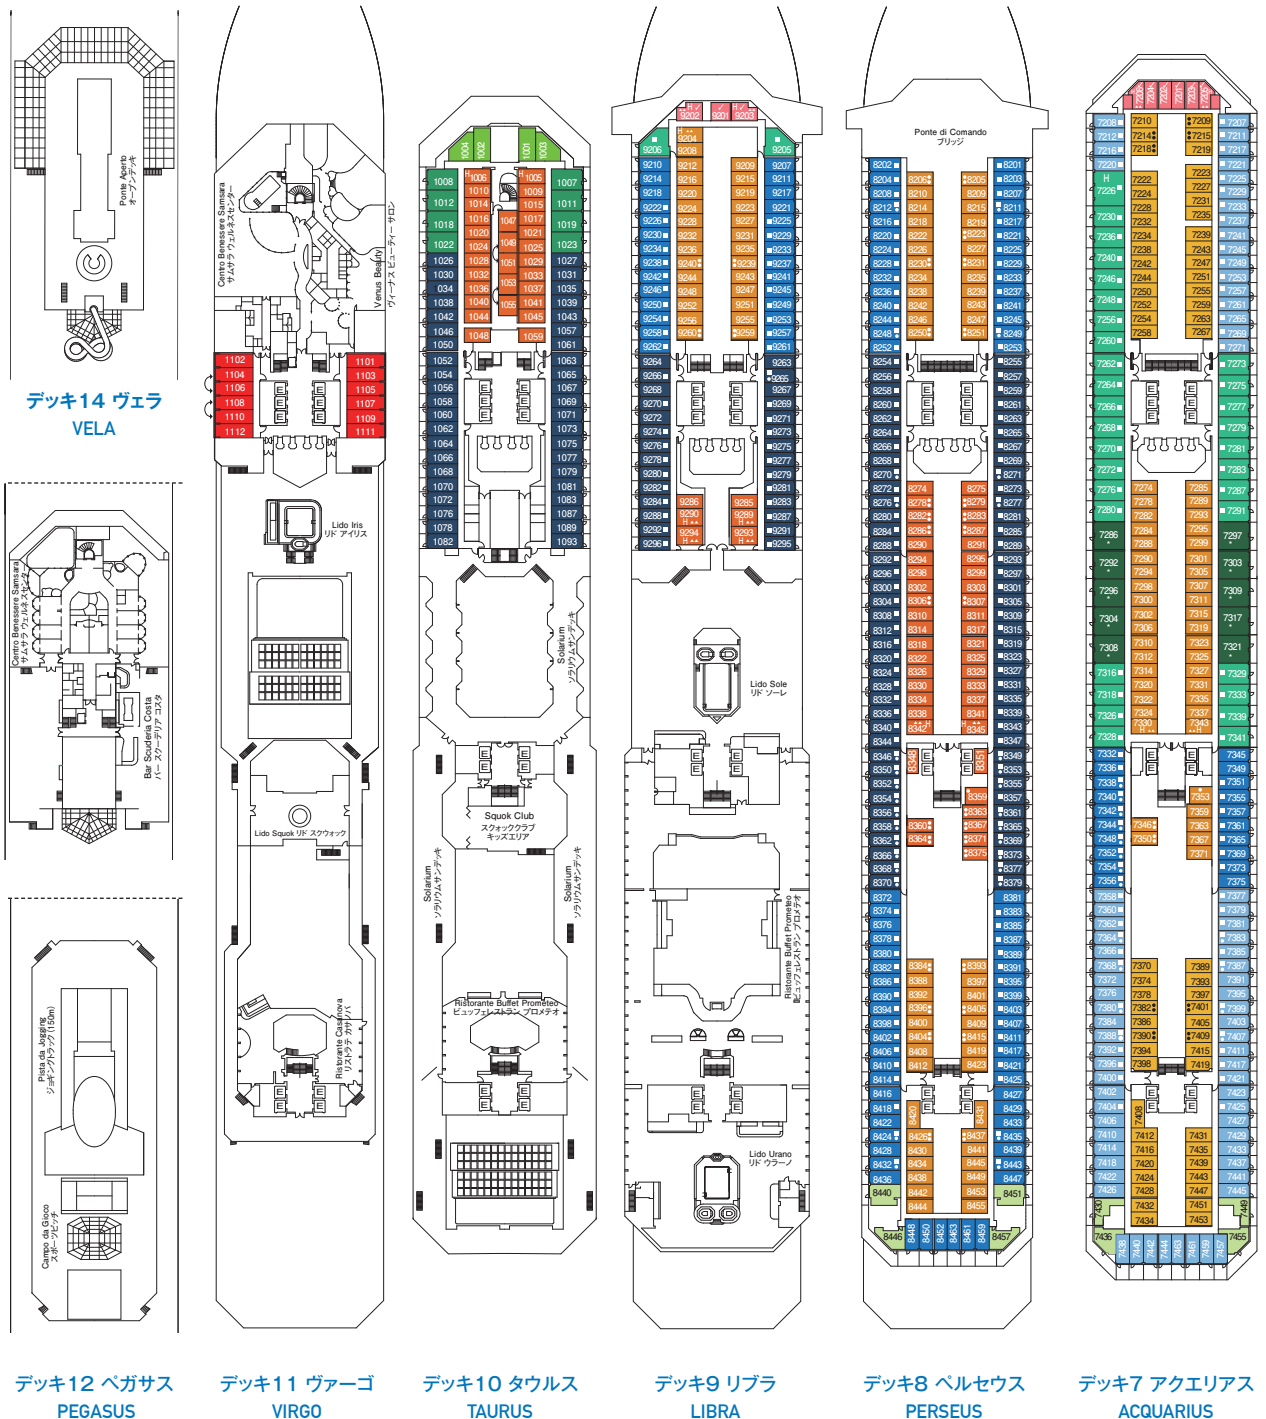

Deck plan

デッキプラン

コスタ セレーナ

Costa Serena

- GS** グランドスイート バルコニー デッキ7
- SD** 스위트デラックス バルコニー デッキ10
- S** 스위트 バルコニー デッキ7・デッキ9
- MD** ミニスイート オーシャンビュー デッキ10 前方
- MS** ミニスイート バルコニー デッキ6/7/8 後方
- BZ** バルコニー-Z デッキ8 中央・デッキ9 中央・デッキ10
- BD** バルコニー-D デッキ6/7 中央・デッキ8・デッキ9前方
- BP** バルコニー-P デッキ6 後方 デッキ7 前方/後方
- BC** バルコニー-C デッキ6 前方
- EZ** 海側Z デッキ11
- EP** 海側P デッキ1中央・デッキ2・デッキ6/7/9 前方
- EC** 海側C デッキ1 前方/後方
- IZ** 内側Z デッキ8-9 中央・デッキ10
- ID** 内側D デッキ6-7 中央・デッキ8-9 前方/後方
- IP** 内側P デッキ1-2 中央・デッキ6-7 前方/後方
- IC** 内側C デッキ1-2 前方/後方

- (7) ACQUARIUS
- (6) CENTAURUS
- (5) GEMINI
- (4) ORION
- (3) ARIES
- (2) CASSIOPEA
- (1) ANDROMEDA

- (14) VELA
- (12) PEGASUS
- (11) VIRGO
- (10) TAURUS
- (9) LIBRA
- (8) PERSEUS

- ✓ 一部視界不良(パーシャルビュー)キャビン
- H 身体の不自由な方向向けキャビン
- C コネクティングキャビン

- E エレベーター
- * ダブルソファベッド
- シングルブルマンベッド(壁又は天井付けの折りたたみベッド)

- シングルソファベッド
- ▲ シングルベッドを組み合わせてダブルに変更できません
- ▲ ダブルに変更できません

デッキ6 ケンタウルス
CENTAURUS

デッキ5 ジェミニ
GEMINI

デッキ4 オリオン
ORION

デッキ3 アリエス
ARIES

デッキ2 カシオペア
CASSIOPEA

デッキ1 アンドロメダ
ANDROMEDA