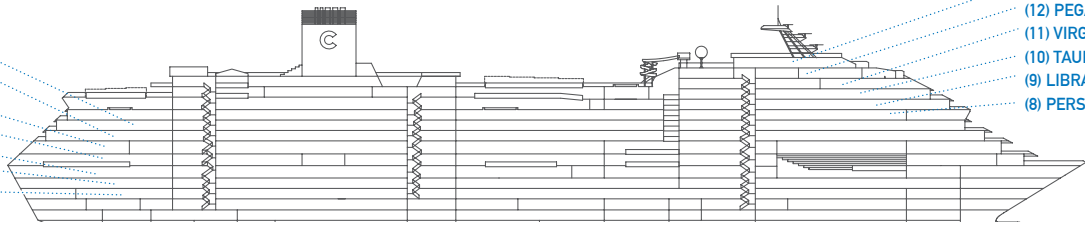

- (7) ACQUARIUS
- (6) CENTAURUS
- (5) GEMINI
- (4) ORION
- (3) ARIES
- (2) CASSIOPEA
- (1) ANDROMEDA

- (14) VELA
- (12) PEGASUS
- (11) VIRGO
- (10) TAURUS
- (9) LIBRA
- (8) PERSEUS

- ✓ 一部視界不良(パーシャルビュー)キャビン
- H 身体の不自由な方向向けキャビン
- C コネクティングキャビン

- E エレベーター
- ダブルソファベッド
- シングルブルマンベッド(壁又は天井付けの折りたたみベッド)

- シングルソファベッド
- ▲ シングルベッドを組み合わせてダブルに変更できません
- ▲ ダブルに変更できません