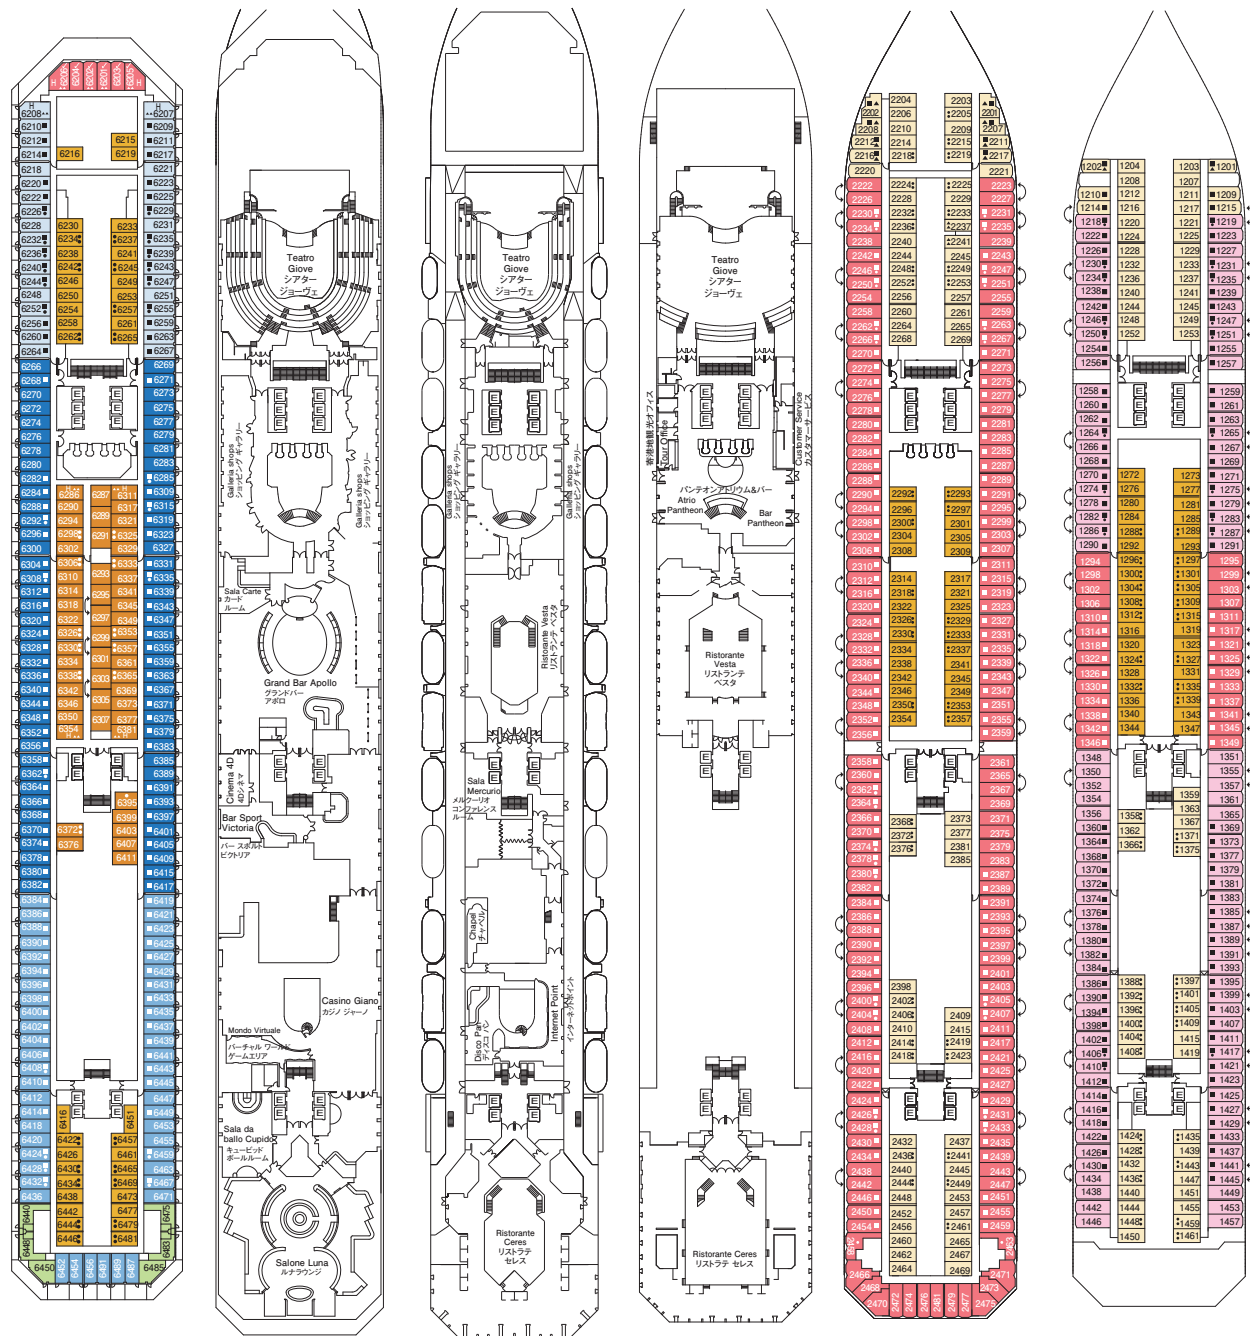

Deck plan

デッキプラン

コスタ セレーナ

Costa Serena

- GS** グランドスイート バルコニー デッキ7
- SD** 스위트デラックス バルコニー デッキ10
- S** 스위트 バルコニー デッキ7・デッキ9
- MD** ミニスイート オーシャンビュー デッキ10 前方
- MS** ミニスイート バルコニー デッキ6/7/8 後方
- BZ** バルコニー-Z デッキ8 中央・デッキ9 中央・デッキ10
- BD** バルコニー-D デッキ6/7 中央・デッキ8・デッキ9前方
- BP** バルコニー-P デッキ6 後方 デッキ7 前方/後方
- BC** バルコニー-C デッキ6 前方
- EZ** 海側Z デッキ11
- EP** 海側P デッキ1中央・デッキ2・デッキ6/7/9 前方
- EC** 海側C デッキ1 前方/後方
- IZ** 内側Z デッキ8-9 中央・デッキ10
- ID** 内側D デッキ6-7 中央・デッキ8-9 前方/後方
- IP** 内側P デッキ1-2 中央・デッキ6-7 前方/後方
- IC** 内側C デッキ1-2 前方/後方

- (7) ACQUARIUS
- (6) CENTAURUS
- (5) GEMINI
- (4) ORION
- (3) ARIES
- (2) CASSIOPEA
- (1) ANDROMEDA

- (14) VELA
- (12) PEGASUS
- (11) VIRGO
- (10) TAURUS
- (9) LIBRA
- (8) PERSEUS

- ✓ 一部視界不良(パーシャルビュー)キャビン
- H 身体の不自由な方向向けキャビン
- C コネクティングキャビン

- E エレベーター
- * ダブルソファベッド
- シングルブルマンベッド(壁又は天井付けの折りたたみベッド)

- シングルソファベッド
- ▲ シングルベッドを組み合わせてダブルに変更できません
- ▲ ダブルに変更できません

デッキ6 ケンタウルス
CENTAURUS

デッキ5 ジェミニ
GEMINI

デッキ4 オリオン
ORION

デッキ3 アリエス
ARIES

デッキ2 カシオペア
CASSIOPEA